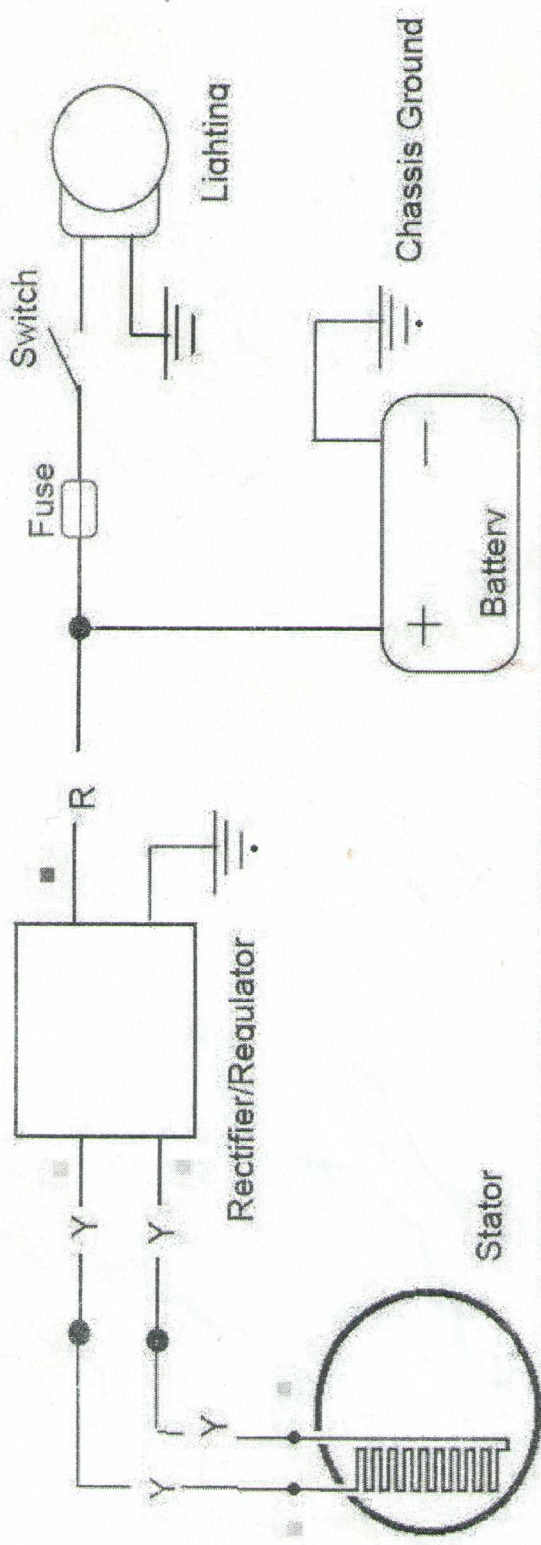

Индикатор лампы  
 GT2  
 1N4001  
 470  
 12V  
 470  
 220M

BT 152

K A G

IRF 730

E K B  
 BF 401

СХЕМА ШТАТНОГО РЕЛЕ-РЕГУЛЯТОРА  
 скутеремты "Viper ACTIVE"

- Красный
- Лиловый
- Желтый
- Зеленый

G1 G2  
 12V 350  
 10  
 220k  
 10k  
 470μF  
 IRF 730