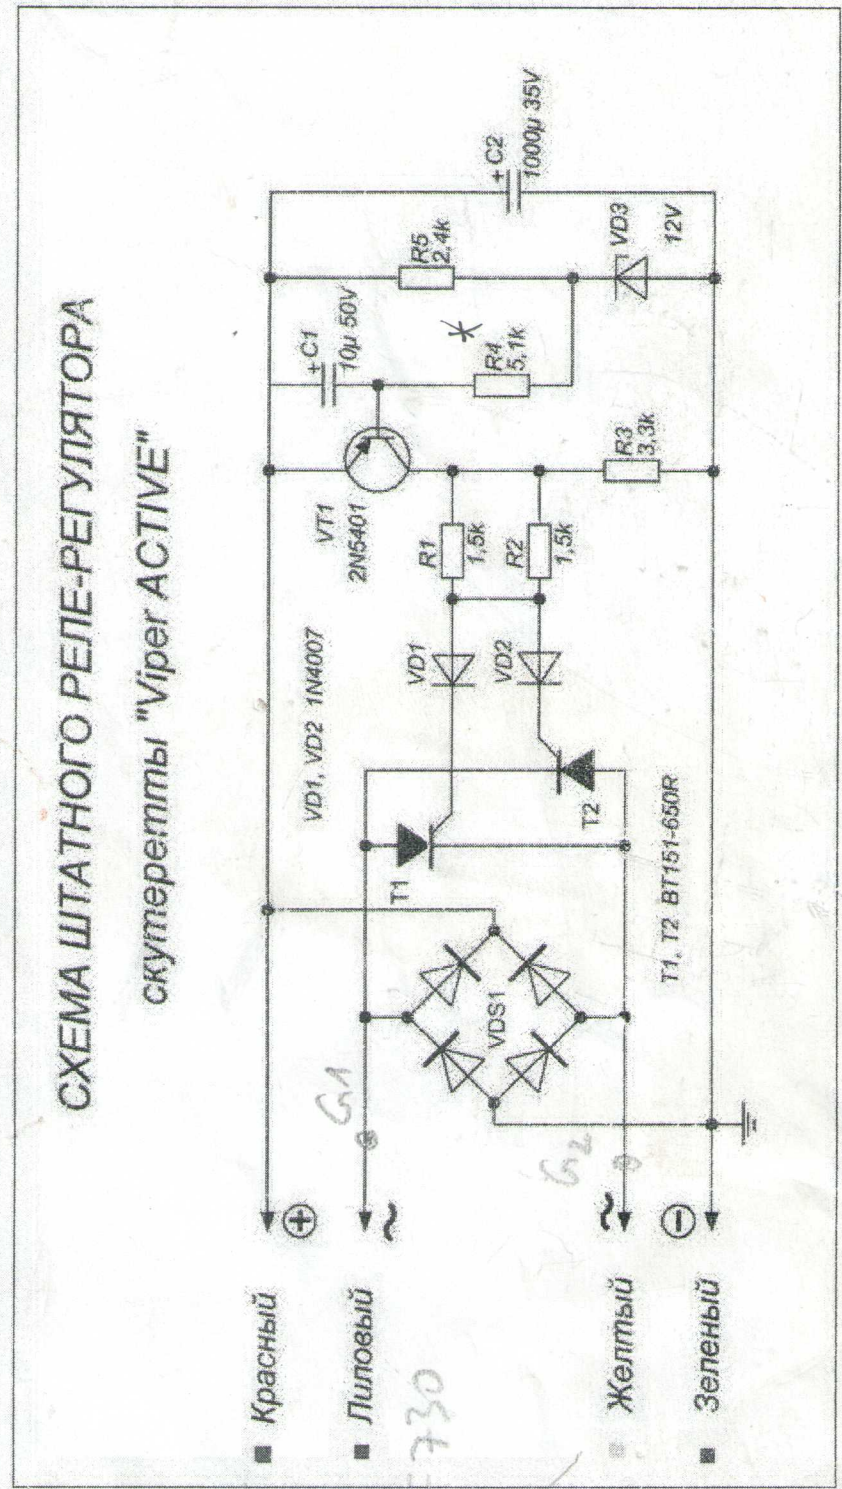

Индикатор лампы  
 GT2  
 1N4001  
 470  
 12V  
 470  
 220M

BT 152

K A G

IRF 730

E K B  
 BF 401

СХЕМА ШТАТНОГО РЕЛЕ-РЕГУЛЯТОРА  
 скутеремты "Viper ACTIVE"

- Красный
- Лиловый
- Желтый
- Зеленый

G1 G2  
 12V 350  
 10  
 220k  
 10k  
 470μF  
 IRF 730